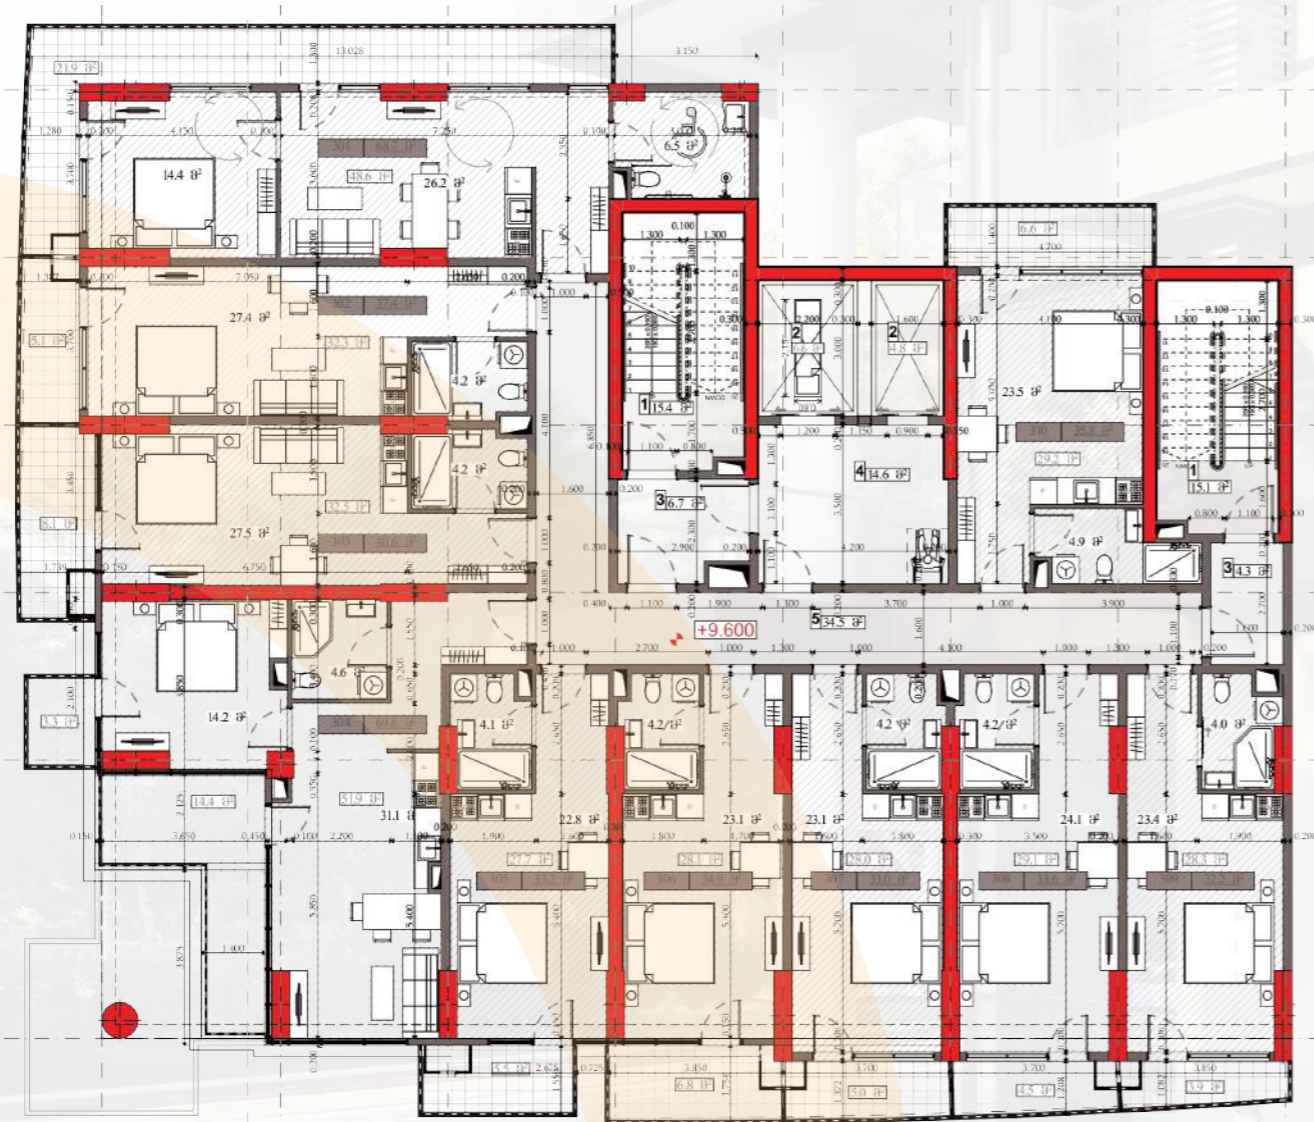

SOLIS

RESIDENCE

მიიღე გარანტირებული
წლიური შემოსავალი

11650 \$-დან

www.solis.ge

Solis Residence

ზღვის პირველ ზოლში მდებარე, პრემიუმ კლასის სასტუმროს ტიპის საცხოვრებელი კომპლექსი

259 აპარტამენტი

26 სართული

ხედი შენი

აივნიდან

01 სტუდიოს ტიპის აპარტამენტი

02 აპარტამენტი ერთი საძინებლით

03 აპარტამენტი ორი საძინებლით

კეთილმოწყობილი ღობი

24/7 დაცვა

სტუდიოს ტიპის აპარტამენტი

30.3 კვ.მ-დან

წლიური შემოსავალი

11650 \$ - დან

(ექვივალენტი ლარში)

სართულის გეგმარება

10 აპარტამენტი

განსაკუთრებული მდებარეობა