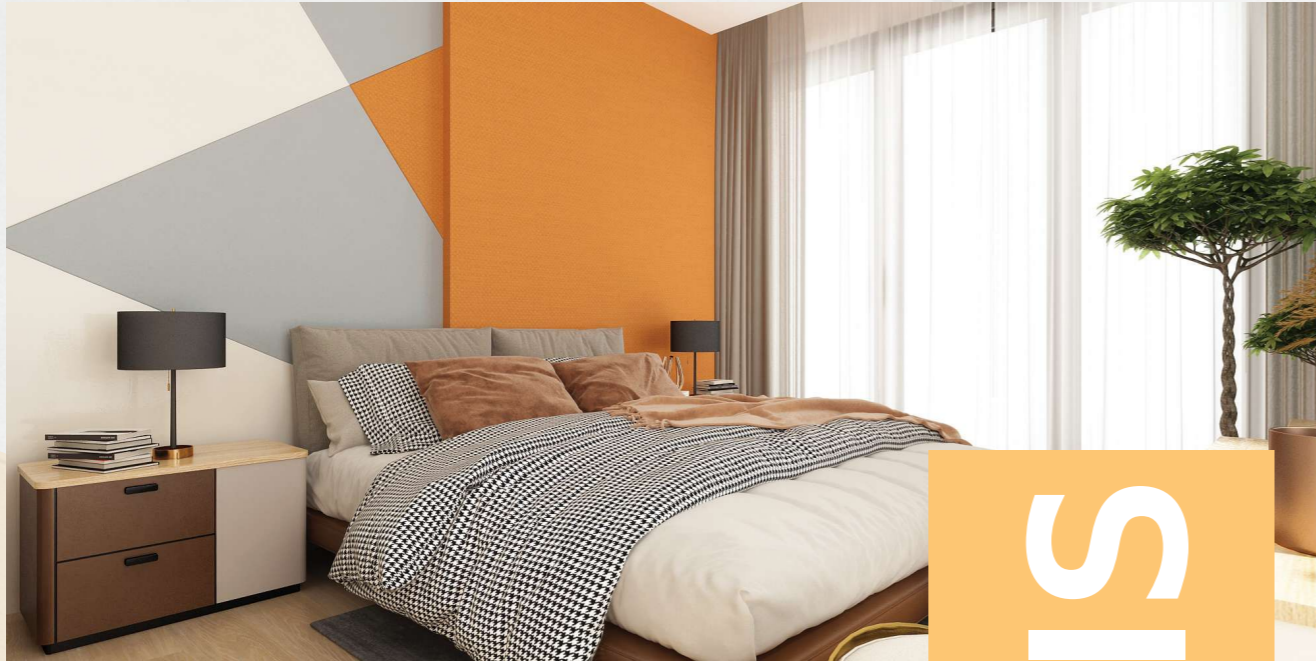

მშენებლობა დასრულდება

2025 წლის 31 მაისს

SITUS
RESIDENCE