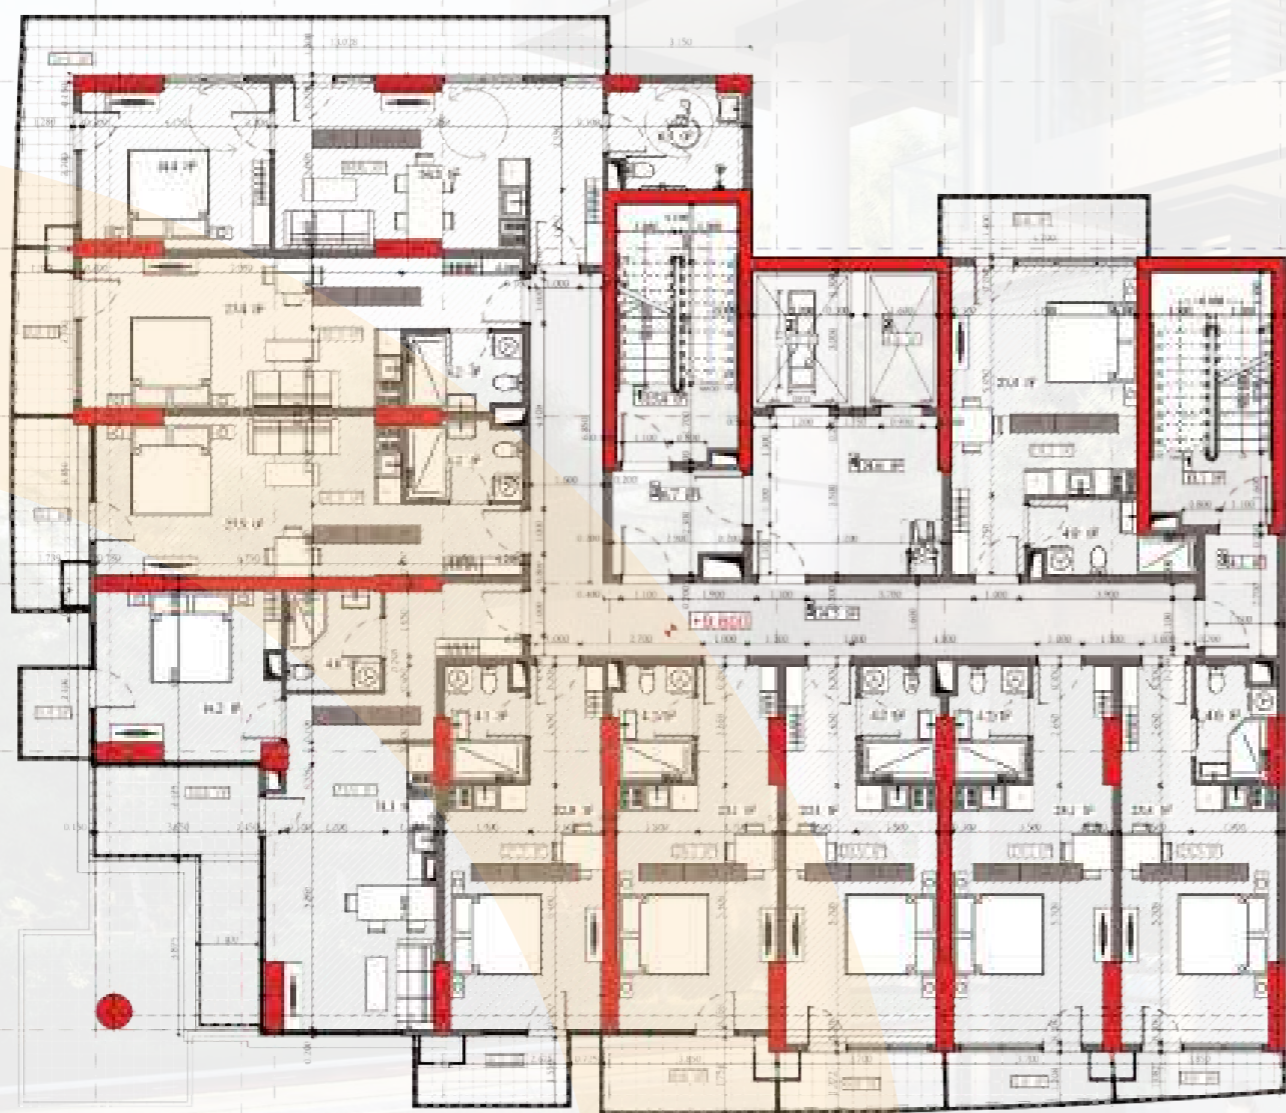

SOLIS

RESIDENCE

Гарантированный годовой
ДОХОД ОТ **11650 \$**

www.solis.ge

Solis Residence

Жилой комплекс гостиничного типа, премиум класса
расположенный на первой линии моря

259 Квартир

26 Этажей

Квартира студийного типа от

30.3 кв.м

Годовой доход от

11650 \$ -

(эквивалент в лари)

Планировка этажей

10 квартир

Особое местоположение