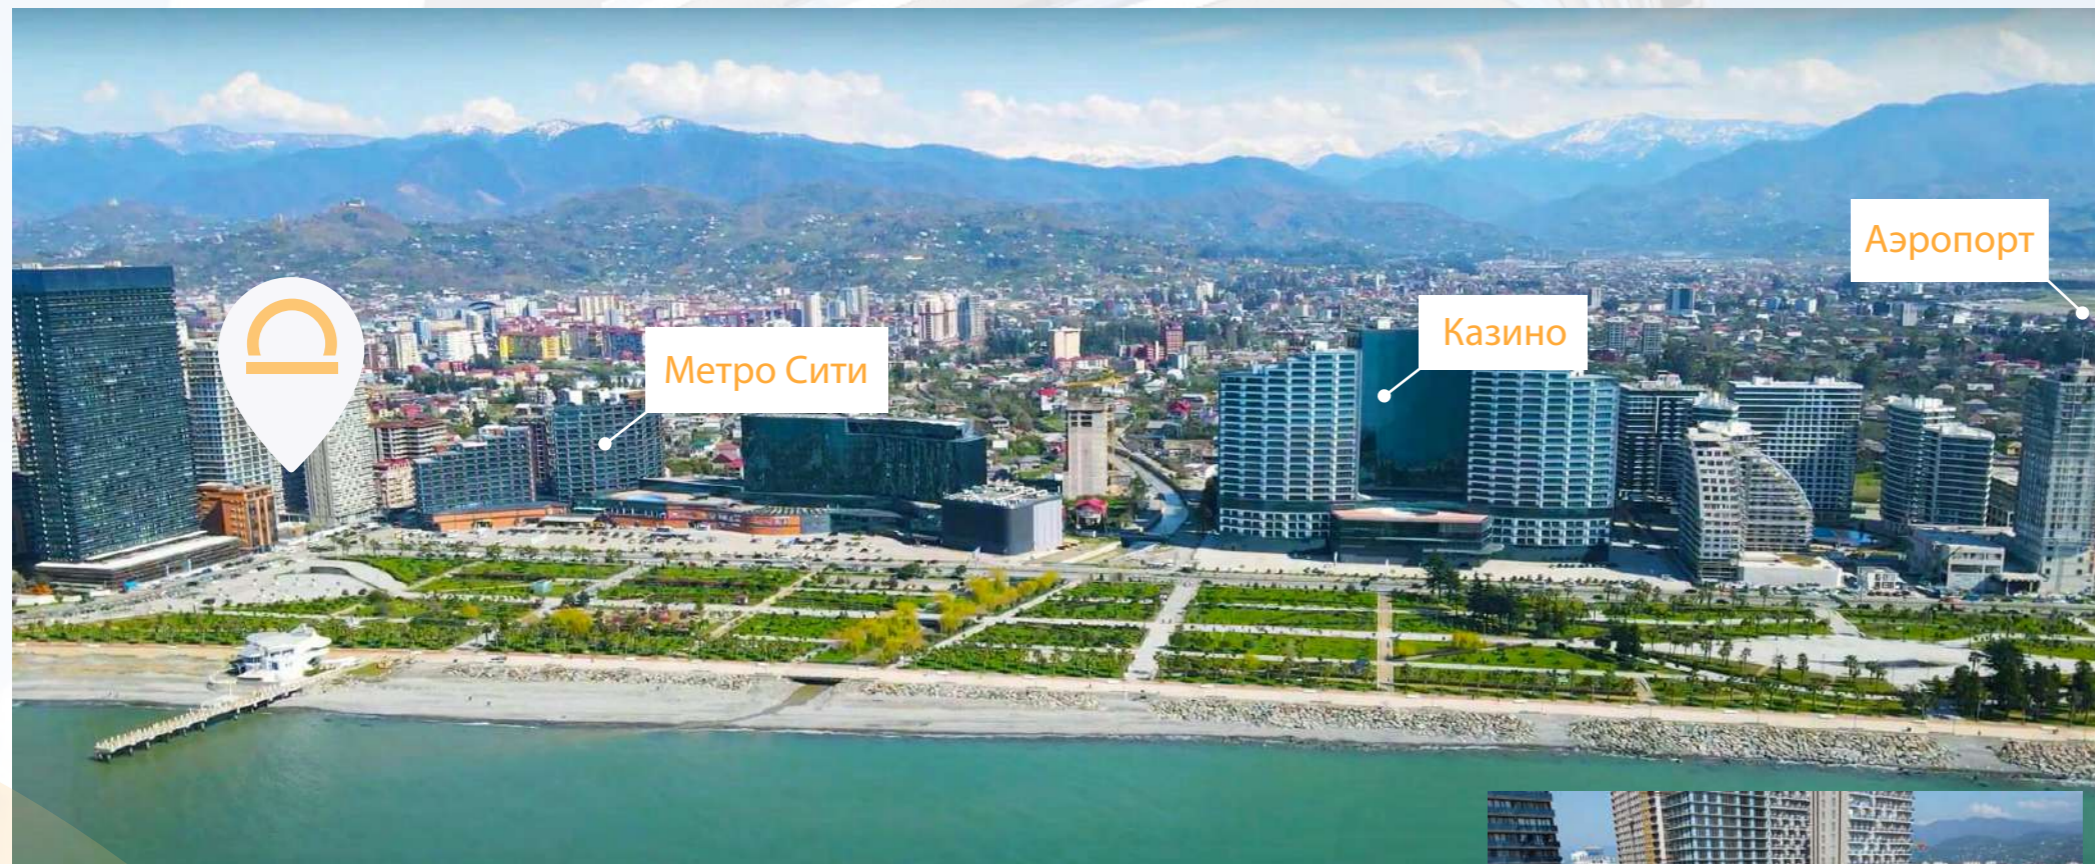

Особое местоположение

Развитая инфраструктура